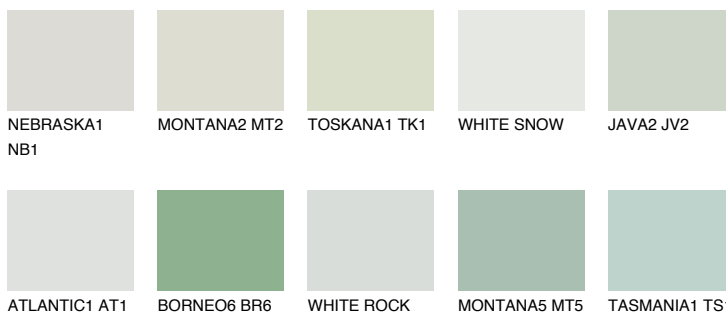


**SUMATRA1 SM1**71% **TSR** 64%**Ujemajoče se barve****BARVE PALETTE COLOURS OF NATURE****Barve palete Intense**

Za več informacij o zaključnih slojih in barvah obiščite

www.ceresit.si