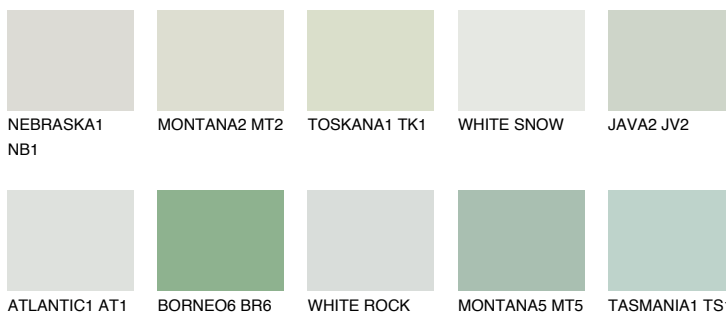


**SUMATRA1 SM1**71% **TSR** 64%**Ujemajoče se barve****BARVE PALETTE COLOURS OF NATURE****Barve palete Intense**

Za več informacij o zaključnih slojih in barvah obiščite

[www.ceresit.si](http://www.ceresit.si)