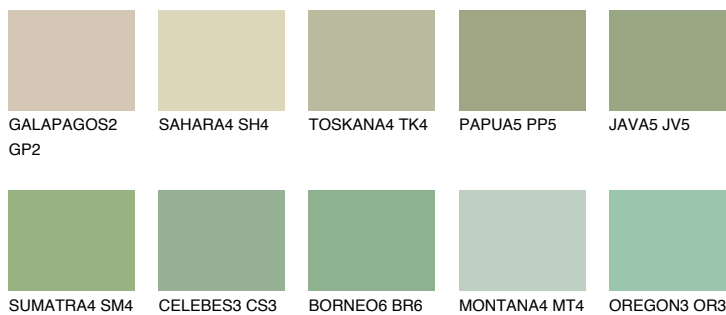

**SUMATRA3 SM3**☀️ 49%   **TSR 50%****Ujemajoče se barve****BARVE PALETTE COLOURS OF NATURE****Barve palete Intense**

Za več informacij o zaključnih slojih in barvah obiščite

[www.ceresit.si](http://www.ceresit.si)