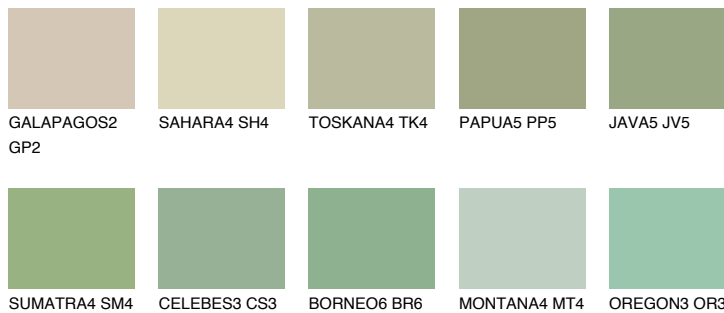

**SUMATRA3 SM3**☀ 49% **TSR** 50%**Ujemajoče se barve****BARVE PALETTE COLOURS OF NATURE****Barve palete Intense**

Za več informacij o zaključnih slojih in barvah obiščite

www.ceresit.si