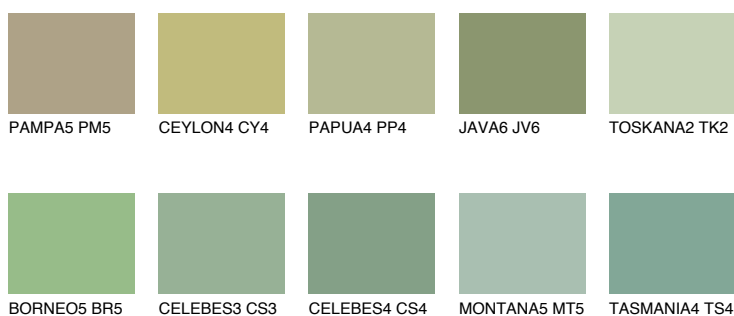

**SUMATRA4 SM4**40% **TSR** 43%**Ujemajoče se barve****BARVE PALETE COLOURS OF NATURE****Barve palete Intense**

Za več informacij o zaključnih slojih in barvah obiščite

www.ceresit.si