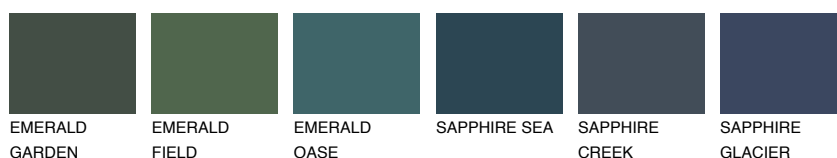

**SUMATRA4 SM4**40% **TSR** 43%**Ujemajoče se barve****BARVE PALETE COLOURS OF NATURE****Barve palete Intense**

Za več informacij o zaključnih slojih in barvah obiščite

www.ceresit.si