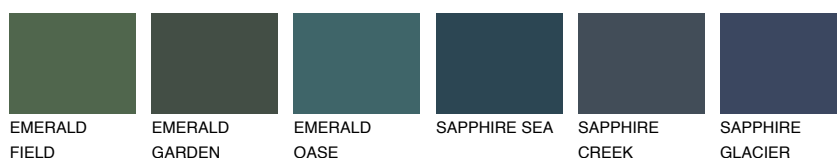

**SUMATRA5 SM5**☀ 24% **TSR 33%****Ujemajoče se barve****BARVE PALETE COLOURS OF NATURE****Barve palete Intense**

Za več informacij o zaključnih slojih in barvah obiščite

www.ceresit.si