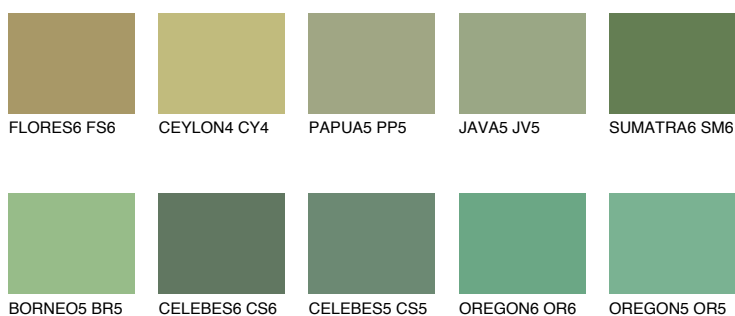

**SUMATRA5 SM5**☀ 24% **TSR 33%****Ujemajoče se barve****BARVE PALETE COLOURS OF NATURE****Barve palete Intense**

Za več informacij o zaključnih slojih in barvah obiščite

www.ceresit.si