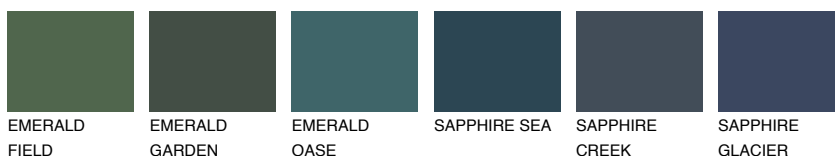

**SUMATRA5 SM5**☀ 24% **TSR 33%****Ujemajoče se barve****BARVE PALETE COLOURS OF NATURE****Barve palete Intense**

Za več informacij o zaključnih slojih in barvah obiščite

www.ceresit.si