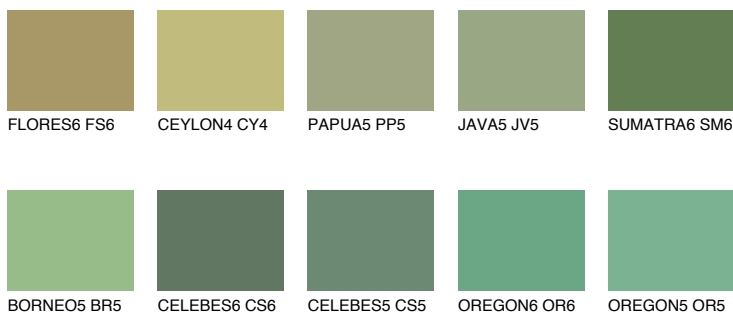

**SUMATRA5 SM5**☀ 24% **TSR 33%****Ujemajoče se barve****BARVE PALETE COLOURS OF NATURE****Barve palete Intense**

Za več informacij o zaključnih slojih in barvah obiščite

www.ceresit.si