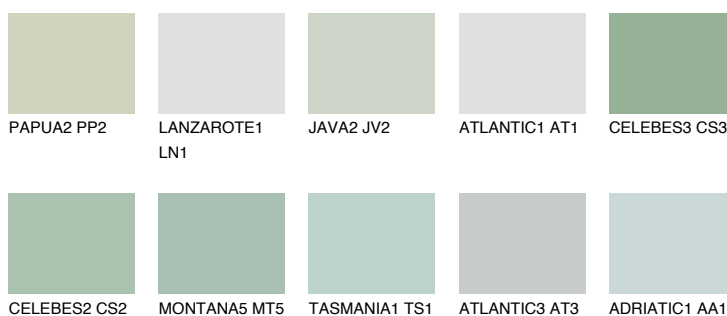

**CELEBES1 CS1**69% **TSR** 64%**Ujemajoče se barve****BARVE PALETE COLOURS OF NATURE****Barve palete Intense**

Za več informacij o zaključnih slojih in barvah obiščite

www.ceresit.si