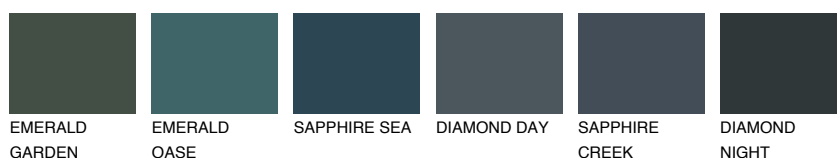

**CELEBES1 CS1**69% **TSR** 64%**Ujemajoče se barve****BARVE PALETE COLOURS OF NATURE****Barve palete Intense**

Za več informacij o zaključnih slojih in barvah obiščite

www.ceresit.si