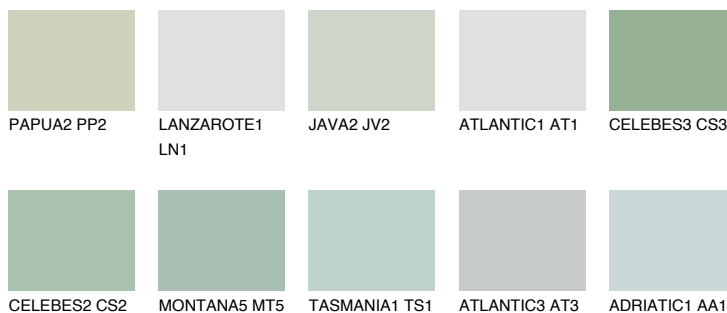

## CELEBES1 CS1

69% **TSR** 64%

## Ujemajoče se barve

### BARVE PALETTE COLOURS OF NATURE

### Barve palete Intense

Za več informacij o zaključnih slojih in barvah obiščite

[www.ceresit.si](http://www.ceresit.si)