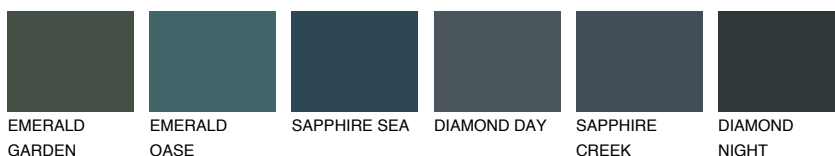

Barve palete Intense