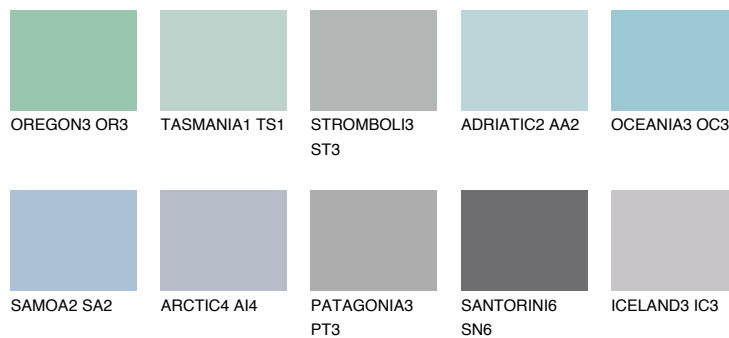

ALASKA2 AL2

☀️ 57% **TSR** 59%

Ujemajoče se barve

BARVE PALETTE COLOURS OF NATURE

Barve palete Intense

Za več informacij o zaključnih slojih in barvah obiščite

www.ceresit.si