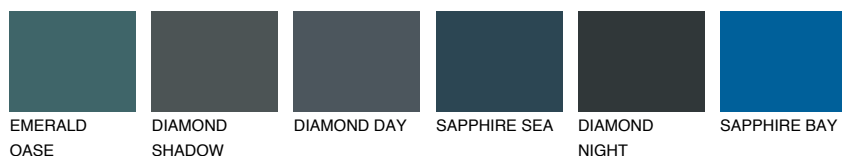

**CELEBES2 CS2**50% **TSR** 47%**Ujemajoče se barve****BARVE PALETTE COLOURS OF NATURE****Barve palete Intense**

Za več informacij o zaključnih slojih in barvah obiščite

www.ceresit.si