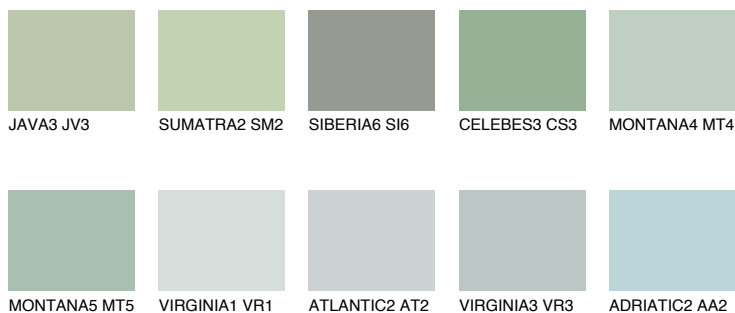

**CELEBES2 CS2**50% **TSR** 47%**Ujemajoče se barve****BARVE PALETTE COLOURS OF NATURE****Barve palete Intense**

Za več informacij o zaključnih slojih in barvah obiščite

www.ceresit.si