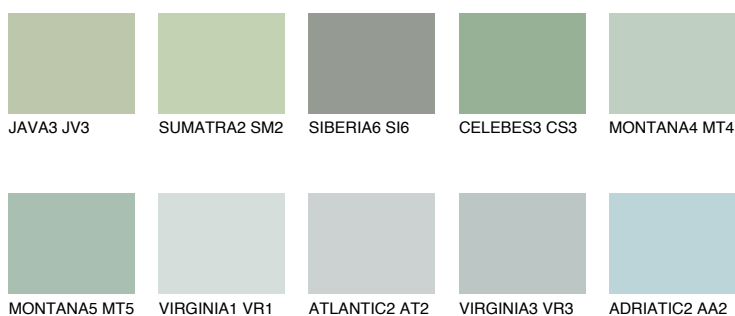

**CELEBES2 CS2**50% **TSR** 47%**Ujemajoče se barve****BARVE PALETTE COLOURS OF NATURE****Barve palete Intense**

Za več informacij o zaključnih slojih in barvah obiščite

[www.ceresit.si](http://www.ceresit.si)