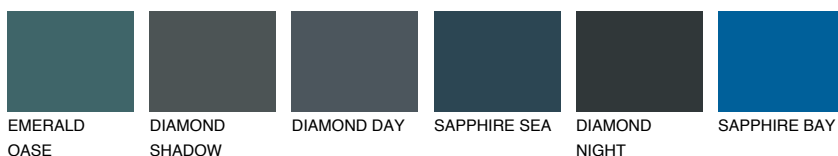

**CELEBES2 CS2**50% **TSR** 47%**Ujemajoče se barve****BARVE PALETTE COLOURS OF NATURE****Barve palete Intense**

Za več informacij o zaključnih slojih in barvah obiščite

[www.ceresit.si](http://www.ceresit.si)