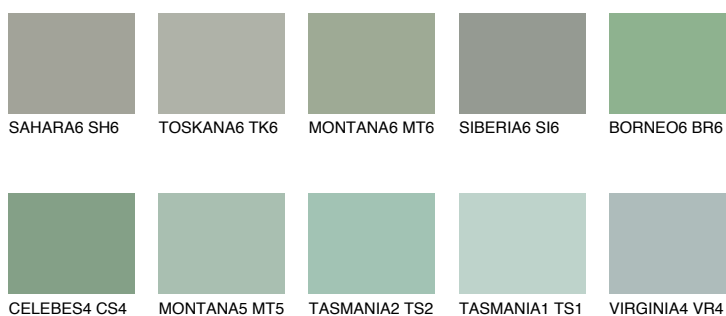

CELEBES3 CS3

40% **TSR** 48%

Ujemajoče se barve

BARVE PALETE COLOURS OF NATURE

Barve palete Intense

Za več informacij o zaključnih slojih in barvah obiščite

www.ceresit.si