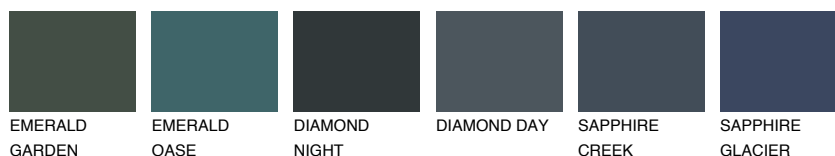

CELEBES3 CS3

40% **TSR** 48%

Ujemajoče se barve

BARVE PALETE COLOURS OF NATURE

Barve palete Intense

Za več informacij o zaključnih slojih in barvah obiščite

www.ceresit.si