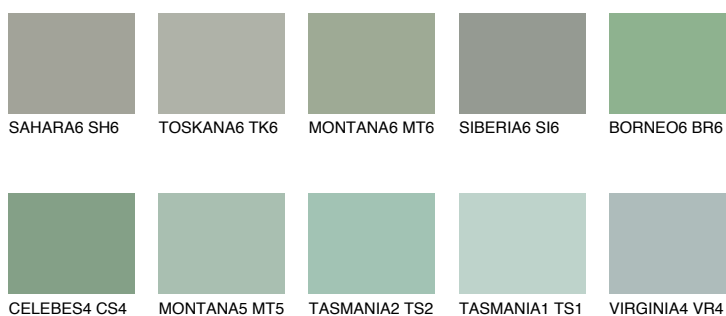

**CELEBES3 CS3**☀️ 40% **TSR 48%****Ujemajoče se barve****BARVE PALETE COLOURS OF NATURE****Barve palete Intense**

Za več informacij o zaključnih slojih in barvah obiščite

[www.ceresit.si](http://www.ceresit.si)