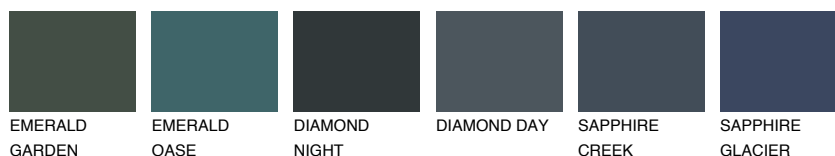

**CELEBES3 CS3**☀️ 40% **TSR 48%****Ujemajoče se barve****BARVE PALETE COLOURS OF NATURE****Barve palete Intense**

Za več informacij o zaključnih slojih in barvah obiščite

[www.ceresit.si](http://www.ceresit.si)