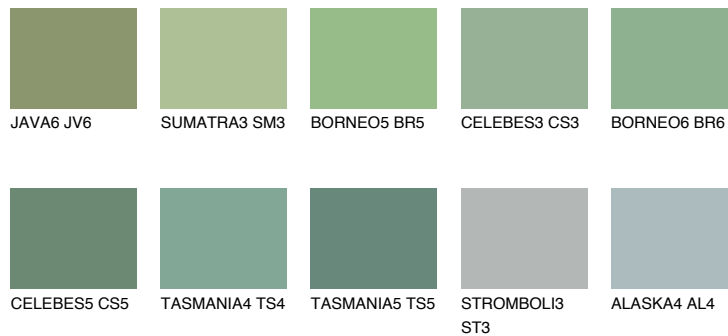

**CELEBES4 CS4**☀ 32% **TSR 32%****Ujemajoče se barve****BARVE PALETE COLOURS OF NATURE****Barve palete Intense**

Za več informacij o zaključnih slojih in barvah obiščite

www.ceresit.si

Predstavljene barve se nanašajo na zaključne sloje in barve, ki jih ponuja Ceresit. Zaradi uporabe digitalnih tehnik se predstavljene barve morda ne ujemajo v celoti z dejanskimi barvami, zato jih ni mogoče šteti za zanesljivo barvno predstavitev. Priporočamo, da preverite pristne vzorce barv.