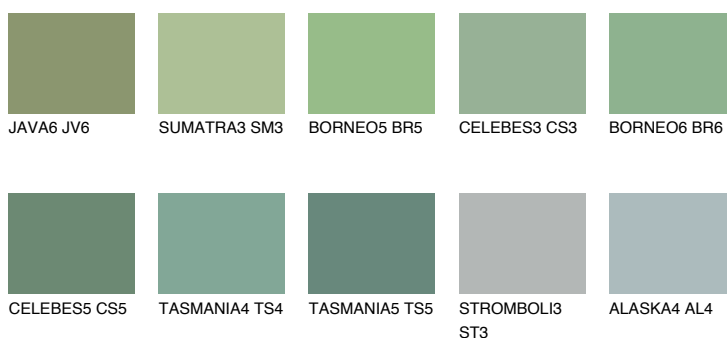

**CELEBES4 CS4**☀️ 32%   **TSR 32%****Ujemajoče se barve****BARVE PALETTE COLOURS OF NATURE****Barve palete Intense**

Za več informacij o zaključnih slojih in barvah obiščite

[www.ceresit.si](http://www.ceresit.si)