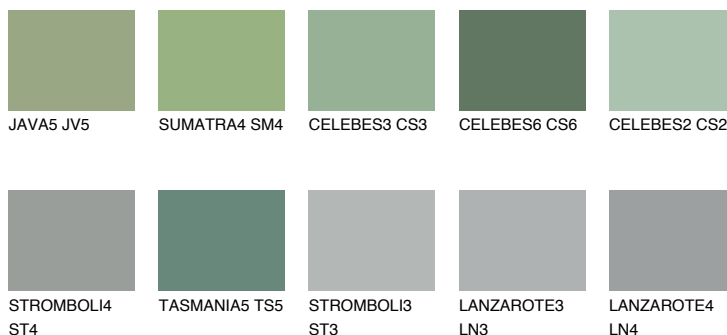

CELEBES5 CS5

☀ 22% **TSR** 22%

Ujemajoče se barve

BARVE PALETTE COLOURS OF NATURE

Barve palete Intense

Za več informacij o zaključnih slojih in barvah obiščite

www.ceresit.si