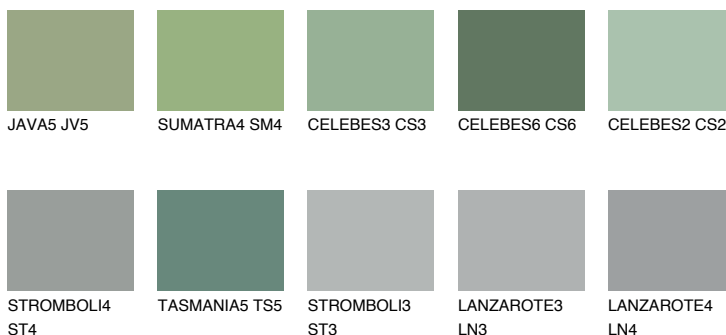

**CELEBES5 CS5**☀ 22% **TSR 22%****Ujemajoče se barve****BARVE PALETTE COLOURS OF NATURE****Barve palete Intense**

Za več informacij o zaključnih slojih in barvah obiščite

www.ceresit.si