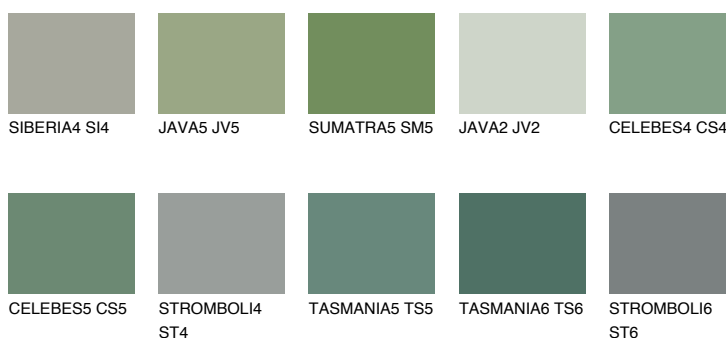

**CELEBES6 CS6**☀️ 17% **TSR 14%****Ujemajoče se barve****BARVE PALETTE COLOURS OF NATURE****Barve palete Intense**

Za več informacij o zaključnih slojih in barvah obiščite

www.ceresit.si