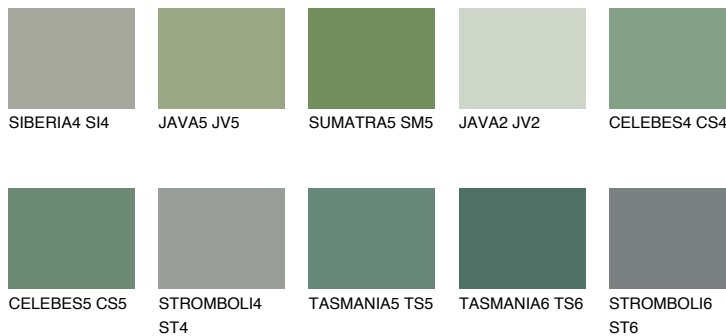

**CELEBES6 CS6**☀️ 17% **TSR 14%****Ujemajoče se barve****BARVE PALETTE COLOURS OF NATURE****Barve palete Intense**

Za več informacij o zaključnih slojih in barvah obiščite

www.ceresit.si