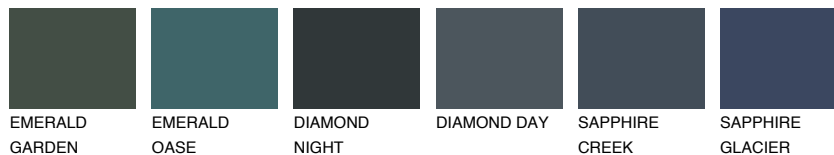

**CELEBES6 CS6**☀️ 17% **TSR 14%****Ujemajoče se barve****BARVE PALETTE COLOURS OF NATURE****Barve palete Intense**

Za več informacij o zaključnih slojih in barvah obiščite

www.ceresit.si