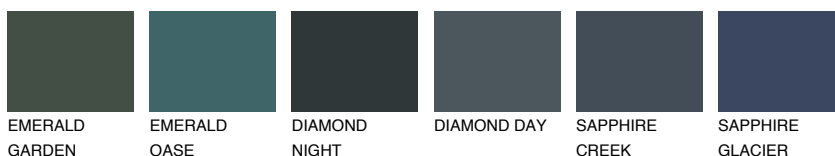

Barve palete Intense