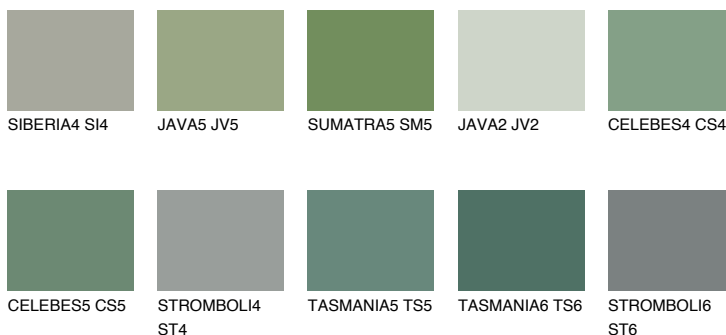

## CELEBES6 CS6

☀️ 17%    **TSR 14%**

### Ujemajoče se barve

#### BARVE PALETTE COLOURS OF NATURE

#### Barve palete Intense

Za več informacij o zaključnih slojih in barvah obiščite

[www.ceresit.si](http://www.ceresit.si)