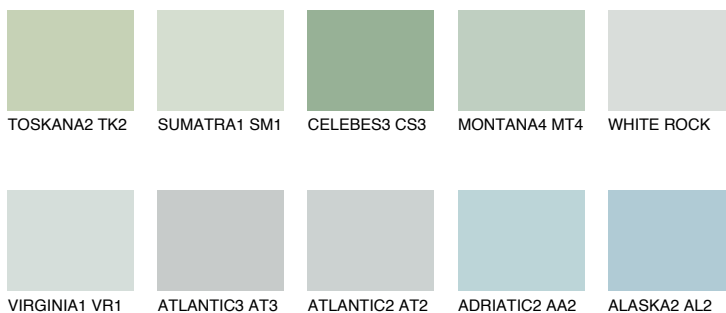

OREGON1 OR1☀️ 73% **TSR** 66%**Ujemajoče se barve****BARVE PALETTE COLOURS OF NATURE****Barve palete Intense**

Za več informacij o zaključnih slojih in barvah obiščite

www.ceresit.si