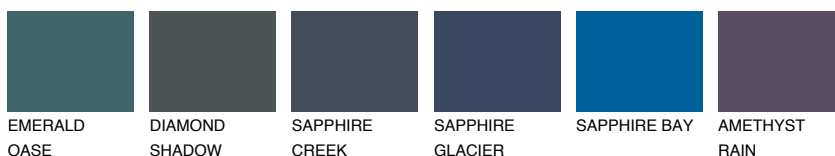

OREGON1 OR1☀️ 73% **TSR** 66%**Ujemajoče se barve****BARVE PALETTE COLOURS OF NATURE****Barve palete Intense**

Za več informacij o zaključnih slojih in barvah obiščite

www.ceresit.si