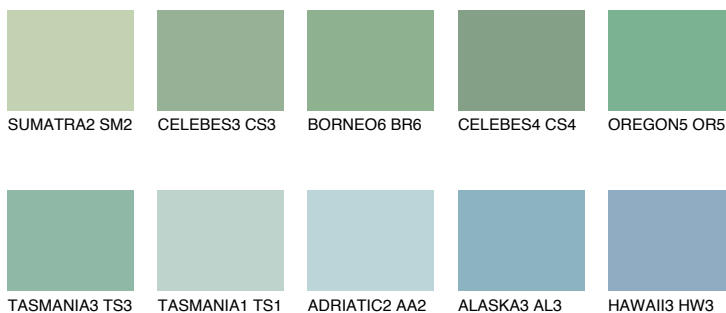

OREGON4 OR4

43% **TSR** 47%

Ujemajoče se barve

BARVE PALETTE COLOURS OF NATURE

Barve palete Intense

Za več informacij o zaključnih slojih in barvah obiščite

www.ceresit.si

Predstavljene barve se nanašajo na zaključne sloje in barve, ki jih ponuja Ceresit. Zaradi uporabe digitalnih tehnik se predstavljene barve morda ne ujemajo v celoti z dejanskimi barvami, zato jih ni mogoče šteti za zanesljivo barvno predstavitev. Priporočamo, da preverite pristne vzorce barv.