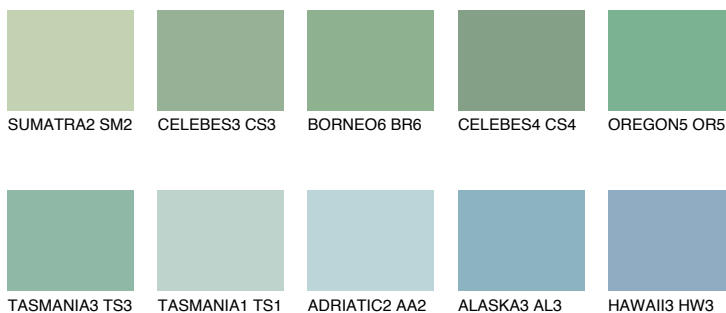

## OREGON4 OR4

43% **TSR** 47%

### Ujemajoče se barve

#### BARVE PALETTE COLOURS OF NATURE

#### Barve palete Intense

Za več informacij o zaključnih slojih in barvah obiščite

[www.ceresit.si](http://www.ceresit.si)