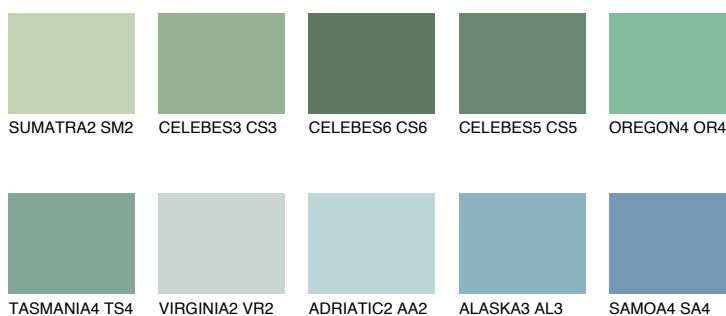

**OREGON5 OR5**☀ 38% **TSR** 44%**Ujemajoče se barve****BARVE PALETE COLOURS OF NATURE****Barve palete Intense**

Za več informacij o zaključnih slojih in barvah obiščite

[www.ceresit.si](http://www.ceresit.si)

Predstavljene barve se nanašajo na zaključne sloje in barve, ki jih ponuja Ceresit. Zaradi uporabe digitalnih tehnik se predstavljene barve morda ne ujemajo v celoti z dejanskimi barvami, zato jih ni mogoče šteti za zanesljivo barvno predstavitev. Priporočamo, da preverite pristne vzorce barv.