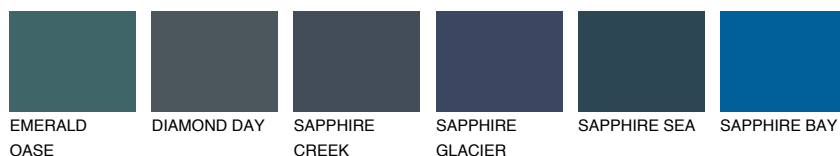

**OREGON5 OR5**☀ 38% **TSR** 44%**Ujemajoče se barve****BARVE PALETE COLOURS OF NATURE****Barve palete Intense**

Za več informacij o zaključnih slojih in barvah obiščite

[www.ceresit.si](http://www.ceresit.si)

Predstavljene barve se nanašajo na zaključne sloje in barve, ki jih ponuja Ceresit. Zaradi uporabe digitalnih tehnik se predstavljene barve morda ne ujemajo v celoti z dejanskimi barvami, zato jih ni mogoče šteti za zanesljivo barvno predstavitev. Priporočamo, da preverite pristne vzorce barv.