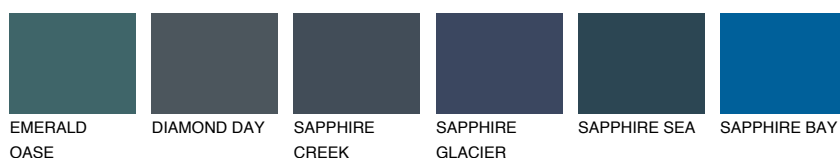

**OREGON5 OR5**☀ 38% **TSR 44%****Ujemajoče se barve****BARVE PALETTE COLOURS OF NATURE****Barve palete Intense**

Za več informacij o zaključnih slojih in barvah obiščite

www.ceresit.si

Predstavljene barve se nanašajo na zaključne sloje in barve, ki jih ponuja Ceresit. Zaradi uporabe digitalnih tehnik se predstavljene barve morda ne ujemajo v celoti z dejanskimi barvami, zato jih ni mogoče šteti za zanesljivo barvno predstavitev. Priporočamo, da preverite pristne vzorce barv.