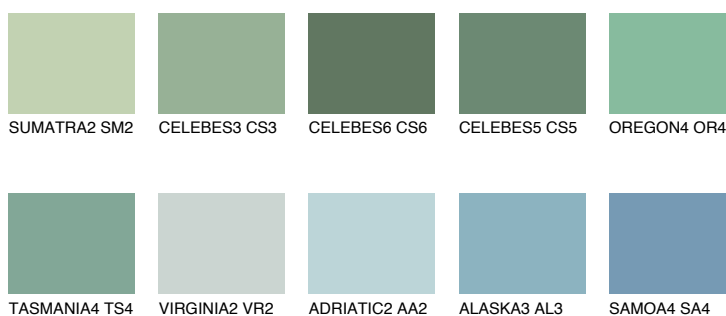

**OREGON5 OR5**☀ 38% **TSR 44%****Ujemajoče se barve****BARVE PALETTE COLOURS OF NATURE****Barve palete Intense**

Za več informacij o zaključnih slojih in barvah obiščite

www.ceresit.si

Predstavljene barve se nanašajo na zaključne sloje in barve, ki jih ponuja Ceresit. Zaradi uporabe digitalnih tehnik se predstavljene barve morda ne ujemajo v celoti z dejanskimi barvami, zato jih ni mogoče šteti za zanesljivo barvno predstavitev. Priporočamo, da preverite pristne vzorce barv.