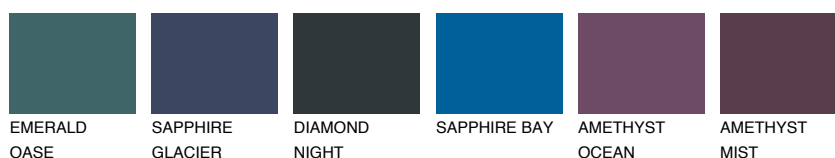

TASMANIA1 TS1

62% **TSR** 55%

Ujemajoče se barve

BARVE PALETTE COLOURS OF NATURE

Barve palete Intense

Za več informacij o zaključnih slojih in barvah obiščite

www.ceresit.si