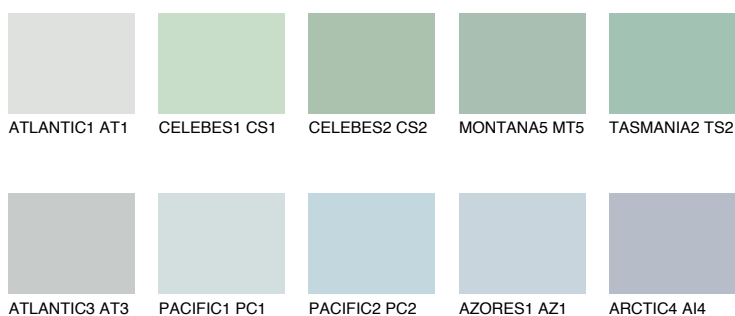

TASMANIA1 TS1

62% **TSR** 55%

Ujemajoče se barve

BARVE PALETTE COLOURS OF NATURE

Barve palete Intense

Za več informacij o zaključnih slojih in barvah obiščite

www.ceresit.si