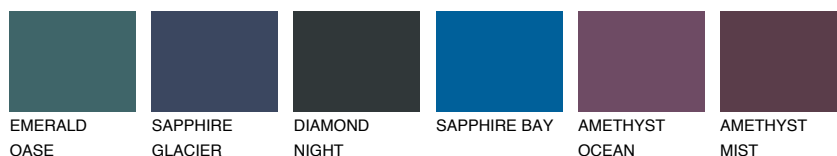

**TASMANIA1 TS1**62% **TSR** 55%**Ujemajoče se barve****BARVE PALETTE COLOURS OF NATURE****Barve palete Intense**

Za več informacij o zaključnih slojih in barvah obiščite

[www.ceresit.si](http://www.ceresit.si)