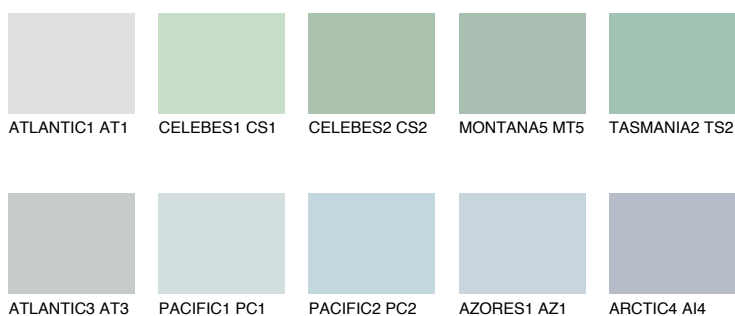

**TASMANIA1 TS1**62% **TSR** 55%**Ujemajoče se barve****BARVE PALETTE COLOURS OF NATURE****Barve palete Intense**

Za več informacij o zaključnih slojih in barvah obiščite

[www.ceresit.si](http://www.ceresit.si)