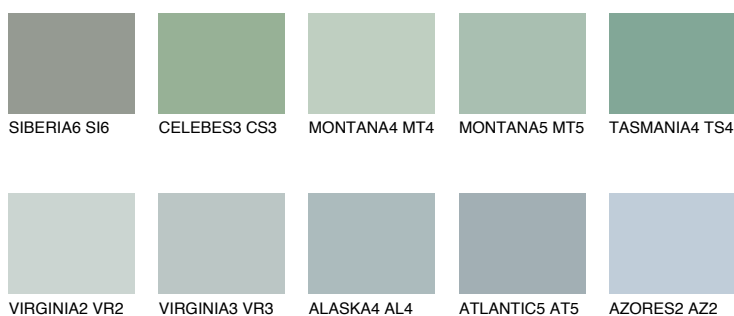

**TASMANIA2 TS2**50% **TSR** 45%**Ujemajoče se barve****BARVE PALETE COLOURS OF NATURE****Barve palete Intense**

Za več informacij o zaključnih slojih in barvah obiščite

www.ceresit.si

Predstavljene barve se nanašajo na zaključne sloje in barve, ki jih ponuja Ceresit. Zaradi uporabe digitalnih tehnik se predstavljene barve morda ne ujemajo v celoti z dejanskimi barvami, zato jih ni mogoče šteti za zanesljivo barvno predstavitev. Priporočamo, da preverite pristne vzorce barv.