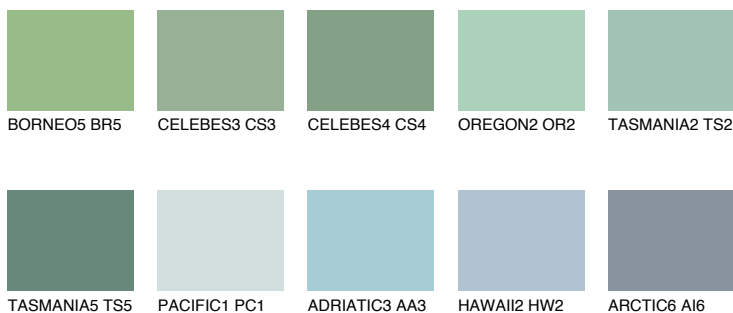

**TASMANIA3 TS3**☀️ 43% **TSR** 49%**Ujemajoče se barve****BARVE PALETE COLOURS OF NATURE****Barve palete Intense**

Za več informacij o zaključnih slojih in barvah obiščite

www.ceresit.si

Predstavljene barve se nanašajo na zaključne sloje in barve, ki jih ponuja Ceresit. Zaradi uporabe digitalnih tehnik se predstavljene barve morda ne ujemajo v celoti z dejanskimi barvami, zato jih ni mogoče šteti za zanesljivo barvno predstavitev. Priporočamo, da preverite pristne vzorce barv.