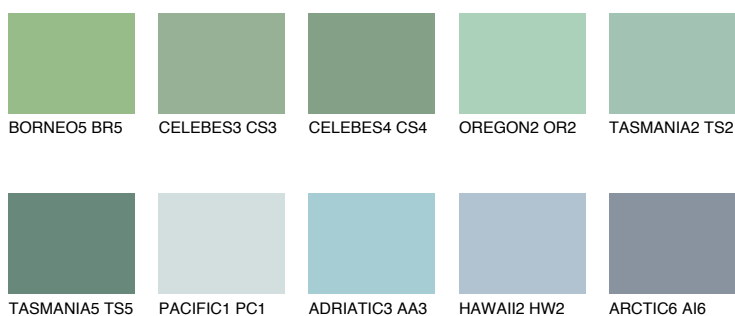

TASMANIA3 TS3

43% **TSR** 49%

Ujemajoče se barve

BARVE PALETTE COLOURS OF NATURE

Barve palete Intense

Za več informacij o zaključnih slojih in barvah obiščite

www.ceresit.si