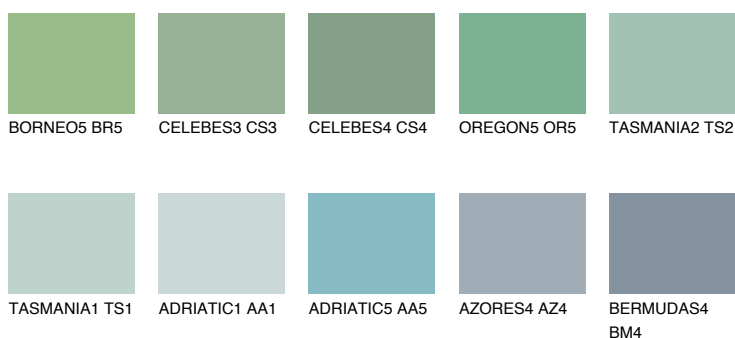

## TASMANIA4 TS4

☀ 35%    **TSR 32%**

### Ujemajoče se barve

#### BARVE PALETTE COLOURS OF NATURE

#### Barve palete Intense

Za več informacij o zaključnih slojih in barvah obiščite

[www.ceresit.si](http://www.ceresit.si)