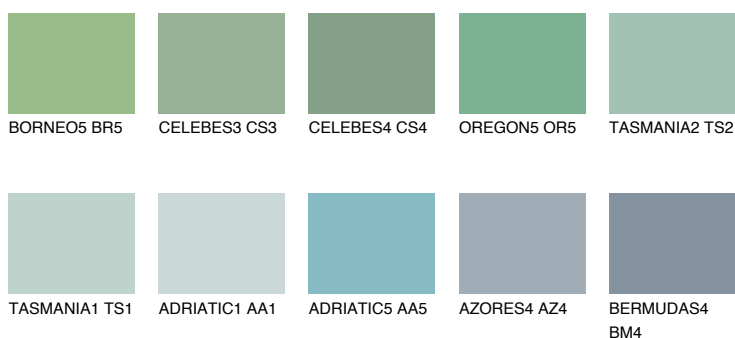

**TASMANIA4 TS4**☀ 35% **TSR** 32%**Ujemajoče se barve****BARVE PALETTE COLOURS OF NATURE****Barve palete Intense**

Za več informacij o zaključnih slojih in barvah obiščite

www.ceresit.si