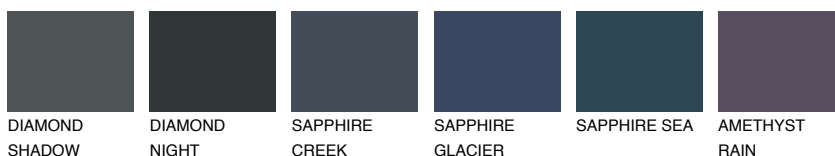

**TASMANIA5 TS5**☀ 22% **TSR 20%****Ujemajoče se barve****BARVE PALETTE COLOURS OF NATURE****Barve palete Intense**

Za več informacij o zaključnih slojih in barvah obiščite

www.ceresit.si