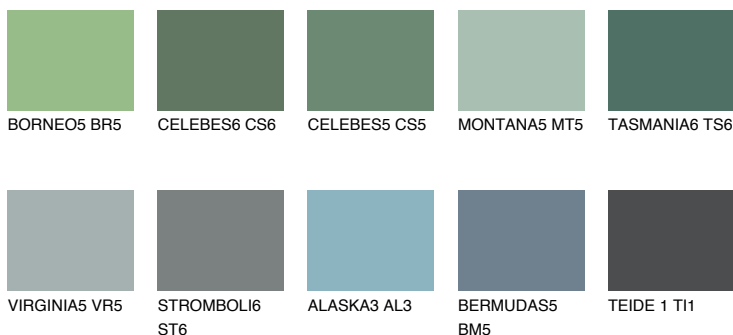

**TASMANIA5 TS5**☀ 22% **TSR 20%****Ujemajoče se barve****BARVE PALETTE COLOURS OF NATURE****Barve palete Intense**

Za več informacij o zaključnih slojih in barvah obiščite

www.ceresit.si