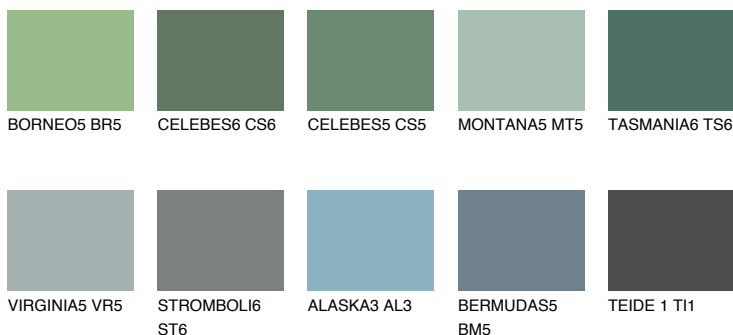

TASMANIA5 TS5

☀️ 22% **TSR 20%**

Ujemajoče se barve

BARVE PALETTE COLOURS OF NATURE

Barve palete Intense

Za več informacij o zaključnih slojih in barvah obiščite

www.ceresit.si