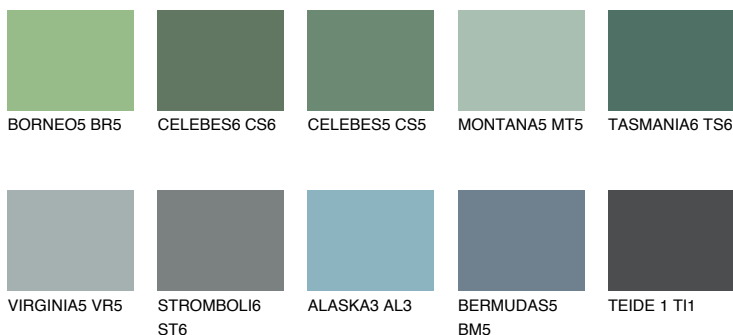

**TASMANIA5 TS5**☀️ 22% **TSR 20%****Ujemajoče se barve****BARVE PALETTE COLOURS OF NATURE****Barve palete Intense**

Za več informacij o zaključnih slojih in barvah obiščite

www.ceresit.si