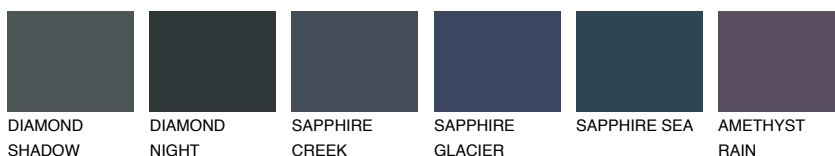

TASMANIA5 TS5

☀️ 22% **TSR 20%**

Ujemajoče se barve

BARVE PALETTE COLOURS OF NATURE

Barve palete Intense

Za več informacij o zaključnih slojih in barvah obiščite

www.ceresit.si