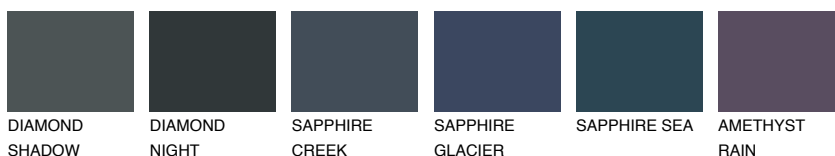

**TASMANIA5 TS5**☀️ 22% **TSR 20%****Ujemajoče se barve****BARVE PALETTE COLOURS OF NATURE****Barve palete Intense**

Za več informacij o zaključnih slojih in barvah obiščite

www.ceresit.si