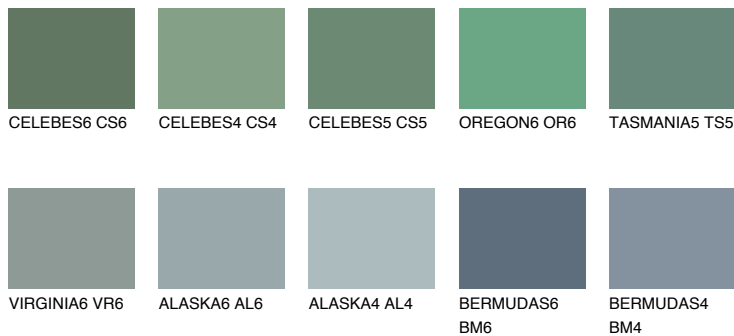

## TASMANIA6 TS6

☀️ 14%    **TSR 13%**

### Ujemajoče se barve

#### BARVE PALETTE COLOURS OF NATURE