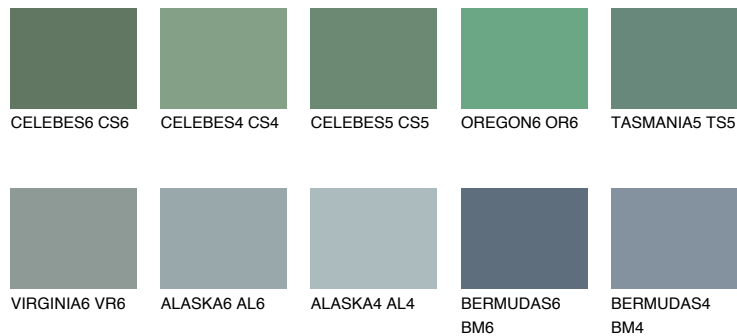

## TASMANIA6 TS6

☀️ 14%    **TSR 13%**

### Ujemajoče se barve

#### BARVE PALETTE COLOURS OF NATURE