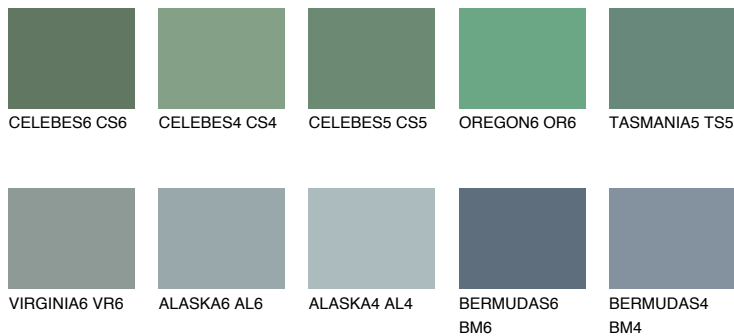

**TASMANIA6 TS6**☀ 14% **TSR** 13%**Ujemajoče se barve****BARVE PALETTE COLOURS OF NATURE****Barve palete Intense**

Za več informacij o zaključnih slojih in barvah obiščite

[www.ceresit.si](http://www.ceresit.si)