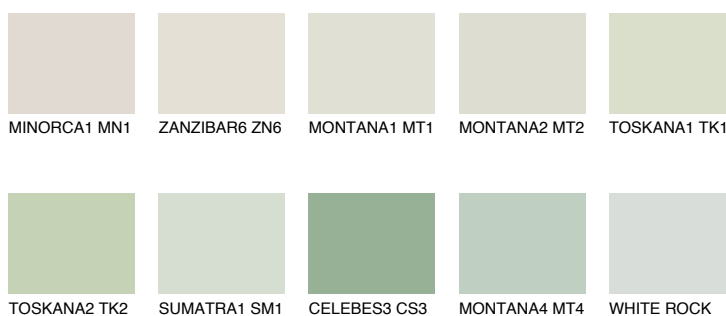

PAPUA1 PP1

74% **TSR** 67%

Ujemajoče se barve

BARVE PALETTE COLOURS OF NATURE

Barve palete Intense

Za več informacij o zaključnih slojih in barvah obiščite

www.ceresit.si