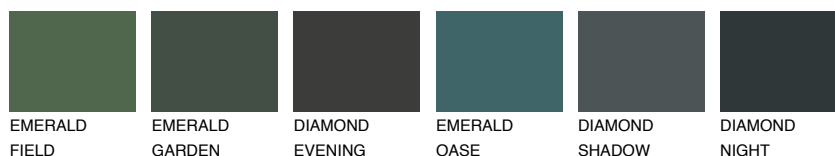

PAPUA1 PP1

74% **TSR** 67%

Ujemajoče se barve

BARVE PALETTE COLOURS OF NATURE

Barve palete Intense

Za več informacij o zaključnih slojih in barvah obiščite

www.ceresit.si