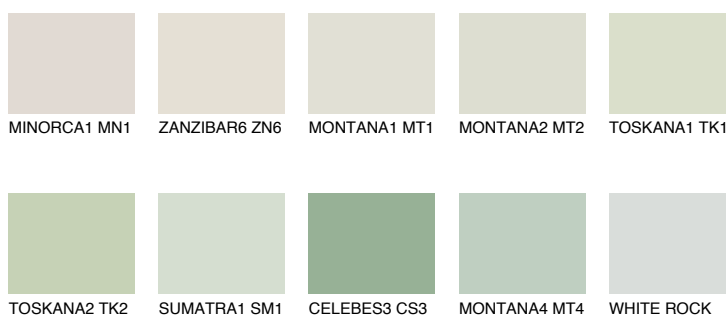

**PAPUA1 PP1**74% **TSR** 67%

Ujemajoče se barve

BARVE PALETTE COLOURS OF NATURE

Barve palete Intense

Za več informacij o zaključnih slojih in barvah obiščite

www.ceresit.si