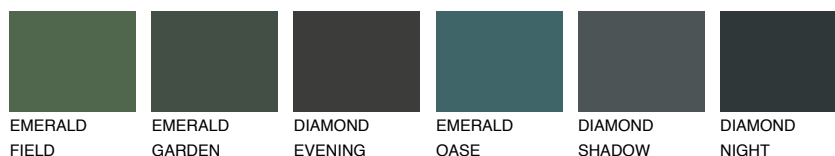

**PAPUA1 PP1**74% **TSR** 67%

Ujemajoče se barve

BARVE PALETTE COLOURS OF NATURE

Barve palete Intense

Za več informacij o zaključnih slojih in barvah obiščite

www.ceresit.si