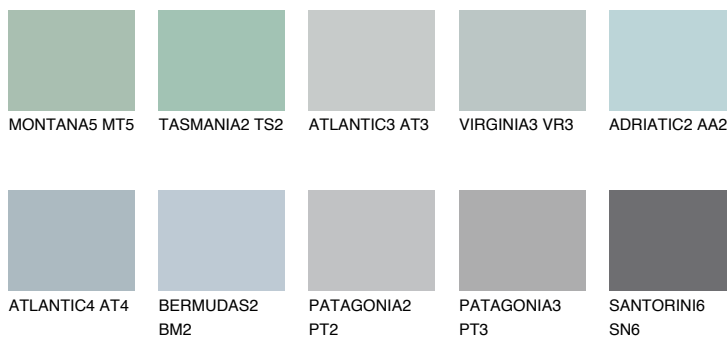

**ALASKA4 AL4**48% **TSR** 44%**Ujemajoče se barve****BARVE PALETE COLOURS OF NATURE****Barve palete Intense**

Za več informacij o zaključnih slojih in barvah obiščite

www.ceresit.si