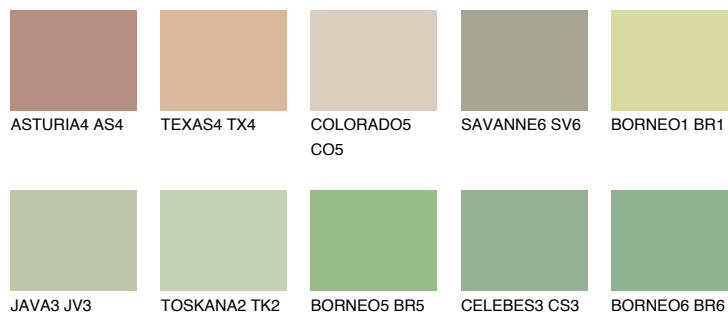

## PAPUA4 PP4

47% **TSR** 54%

## Ujemajoče se barve

### BARVE PALETTE COLOURS OF NATURE

### Barve palete Intense

Za več informacij o zaključnih slojih in barvah obiščite

[www.ceresit.si](http://www.ceresit.si)