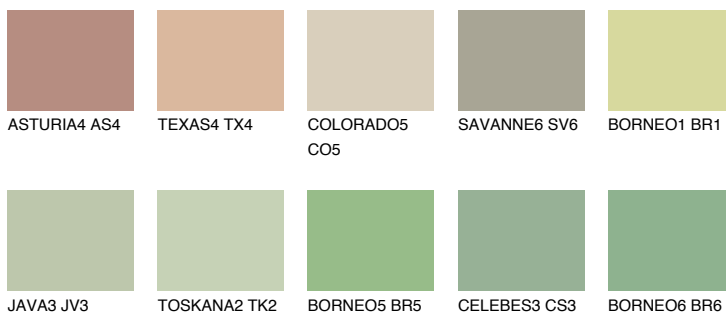

**PAPUA4 PP4**☀ 47% **TSR** 54%**Ujemajoče se barve****BARVE PALETTE COLOURS OF NATURE****Barve palete Intense**

Za več informacij o zaključnih slojih in barvah obiščite

www.ceresit.si