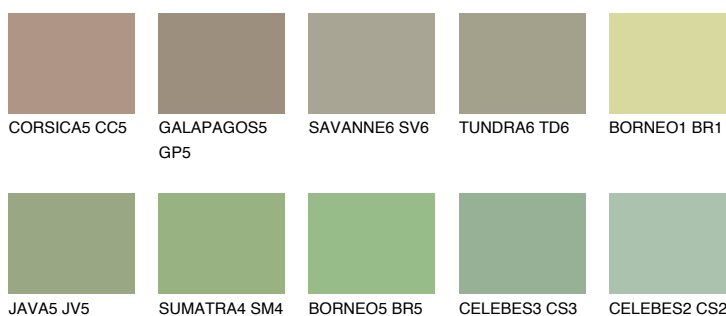

**PAPUA5 PP5**☀ 36% **TSR** 49%**Ujemajoče se barve****BARVE PALETTE COLOURS OF NATURE****Barve palete Intense**

Za več informacij o zaključnih slojih in barvah obiščite

www.ceresit.si