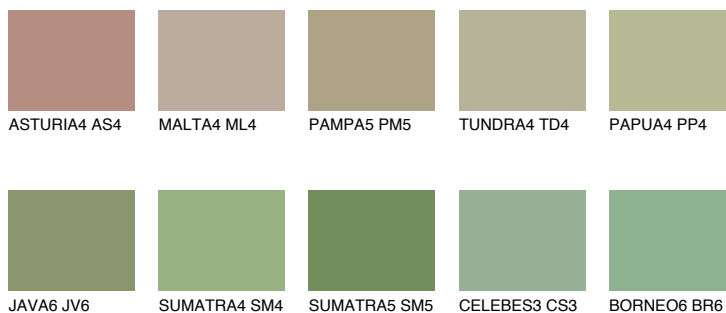

**PAPUA6 PP6**☀️ 32% **TSR** 45%**Ujemajoče se barve****BARVE PALETTE COLOURS OF NATURE****Barve palete Intense**

Za več informacij o zaključnih slojih in barvah obiščite

[www.ceresit.si](http://www.ceresit.si)