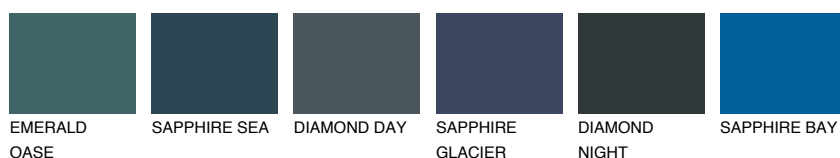

Barve palete Intense