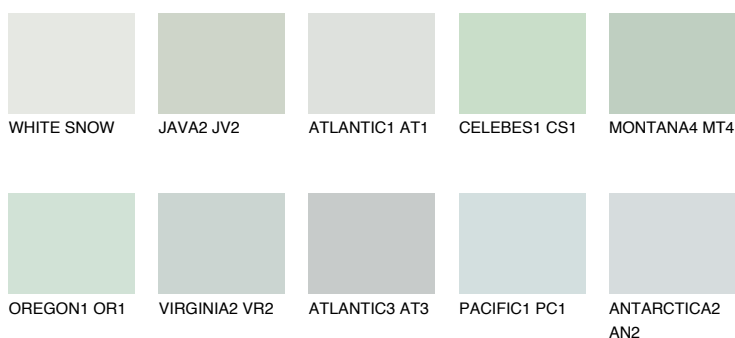

**JAVA1 JV1**73% **TSR** 69%

## Ujemajoče se barve

### BARVE PALETTE COLOURS OF NATURE

### Barve palete Intense

Za več informacij o zaključnih slojih in barvah obiščite

[www.ceresit.si](http://www.ceresit.si)