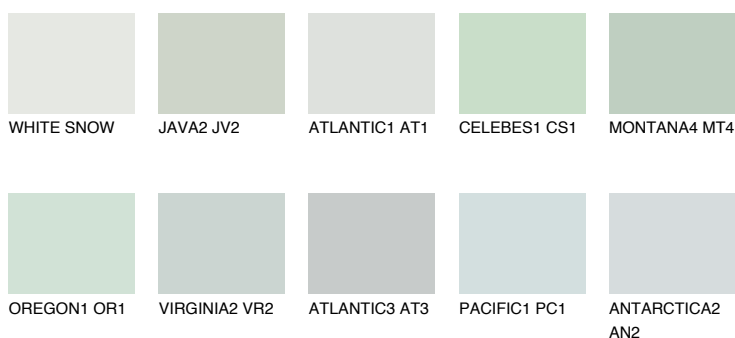

JAVA1 JV173% **TSR** 69%

Ujemajoče se barve

BARVE PALETTE COLOURS OF NATURE

Barve palete Intense

Za več informacij o zaključnih slojih in barvah obiščite

www.ceresit.si