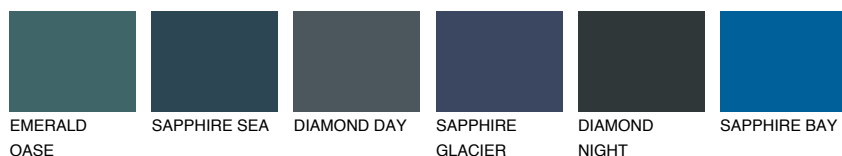

JAVA1 JV173% **TSR** 69%

Ujemajoče se barve

BARVE PALETTE COLOURS OF NATURE

Barve palete Intense

Za več informacij o zaključnih slojih in barvah obiščite

www.ceresit.si