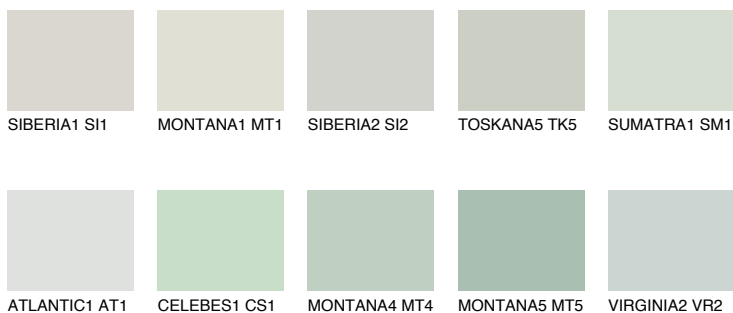


**JAVA2 JV2**65% **TSR** 58%

Ujemajoče se barve

BARVE PALETTE COLOURS OF NATURE

Barve palete Intense

Za več informacij o zaključnih slojih in barvah obiščite

www.ceresit.si