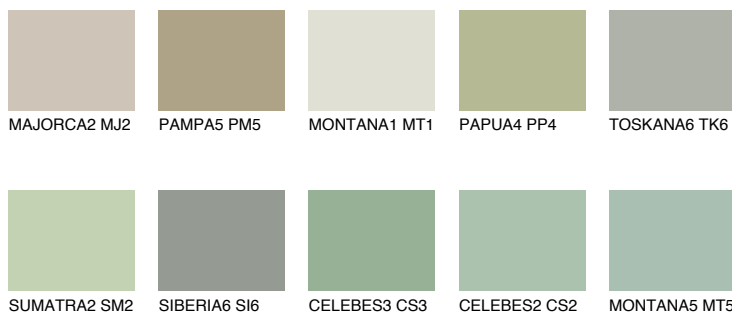

**JAVA3 JV3**☀ 55% **TSR** 60%

Ujemajoče se barve

BARVE PALETTE COLOURS OF NATURE

Barve palete Intense

Za več informacij o zaključnih slojih in barvah obiščite

www.ceresit.si