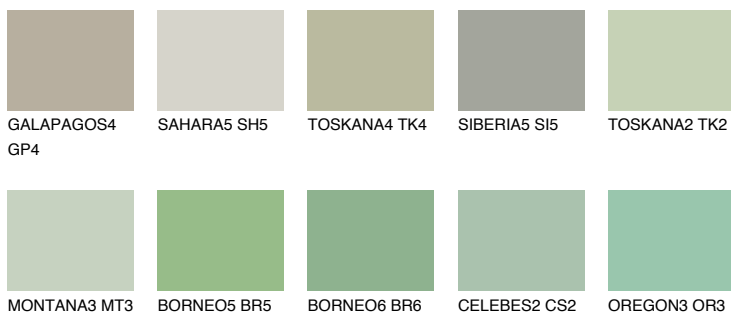

**JAVA4 JV4**☀️ 48%   **TSR 52%**

## Ujemajoče se barve

### BARVE PALETTE COLOURS OF NATURE