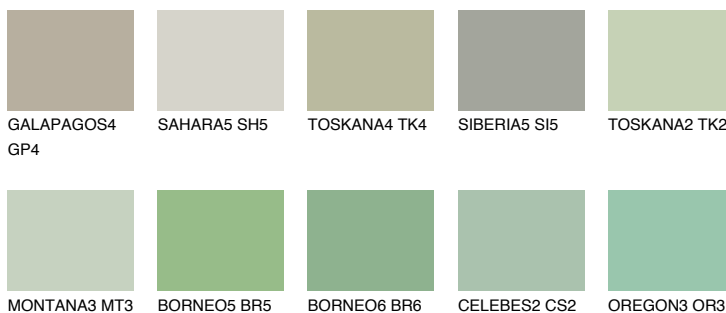

JAVA4 JV4

☀ 48% **TSR** 52%

Ujemajoče se barve

BARVE PALETTE COLOURS OF NATURE

Barve palete Intense

Za več informacij o zaključnih slojih in barvah obiščite

www.ceresit.si