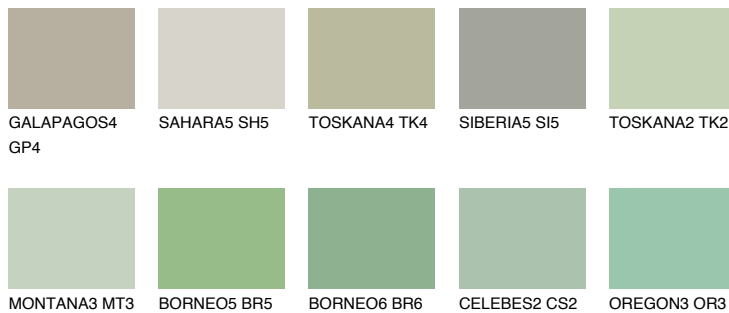


**JAVA4 JV4**☀️ 48%   **TSR 52%**

## Ujemajoče se barve

### BARVE PALETTE COLOURS OF NATURE

### Barve palete Intense

Za več informacij o zaključnih slojih in barvah obiščite

[www.ceresit.si](http://www.ceresit.si)