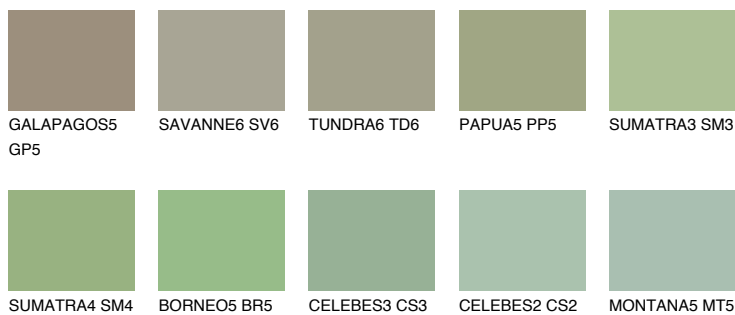

**JAVA5 JV5**☀ 36% **TSR** 44%

Ujemajoče se barve

BARVE PALETTE COLOURS OF NATURE

Barve palete Intense

Za več informacij o zaključnih slojih in barvah obiščite

www.ceresit.si