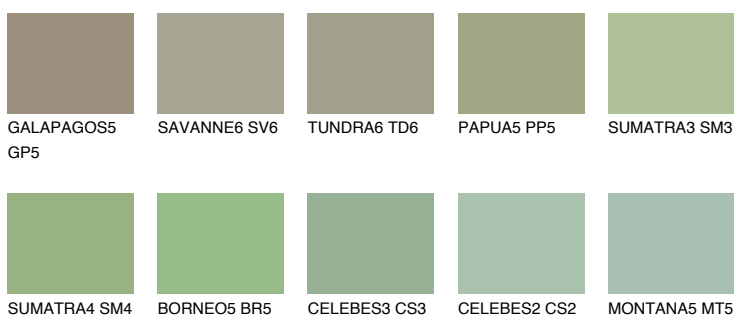

**JAVA5 JV5**☀️ 36% **TSR** 44%

Ujemajoče se barve

BARVE PALETTE COLOURS OF NATURE

Barve palete Intense

Za več informacij o zaključnih slojih in barvah obiščite

www.ceresit.si