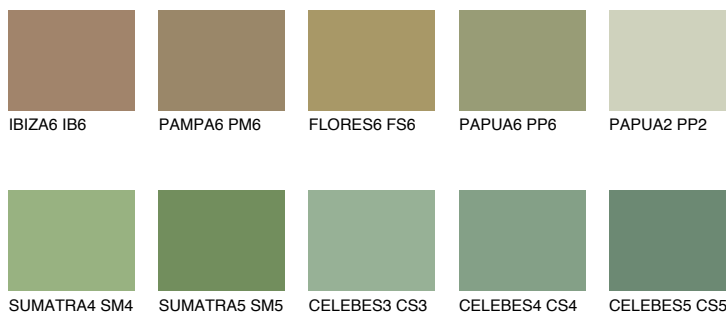

**JAVA6 JV6**☀ 29% **TSR 37%**

Ujemajoče se barve

BARVE PALETTE COLOURS OF NATURE

Barve palete Intense

Za več informacij o zaključnih slojih in barvah obiščite

www.ceresit.si